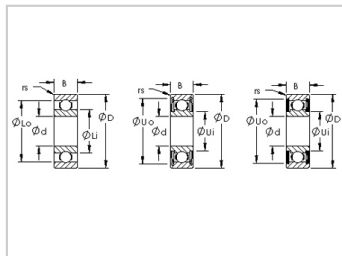

薄壁轴承

6700,6800,6900系列-6800

参数信息:

型号 :	6800
d mm :	10
D mm :	19
B mm :	5

基本额定 :

动负荷 Cr(N) :	1716
静负荷 Cor(N) :	840

: