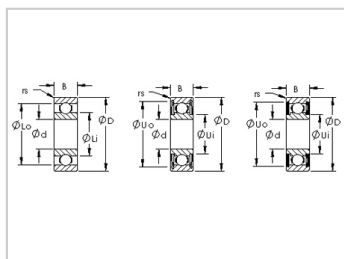

薄壁轴承

6700,6800,6900系列-63800ZZ

参数信息:

型号 :	63800ZZ
d mm :	10
D mm :	19
B mm :	7

基本额定 :

动负荷 Cr(N) :	1716
静负荷 Cor(N) :	840

: