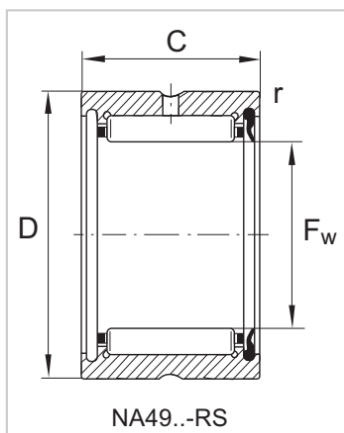

实体套圈滚针轴承

NA...RS系列-NA4906-RS|NA4906-2RS

参数信息:

轴承型号:

NA...RS :	NA4906-RS
NA...RS :	NA4906-2RS
质量 (g) :	104

尺寸(mm):

d :	30
F :	35
D :	47
C :	17
B :	18
r min. :	0.3

基本额定负载 (N) :