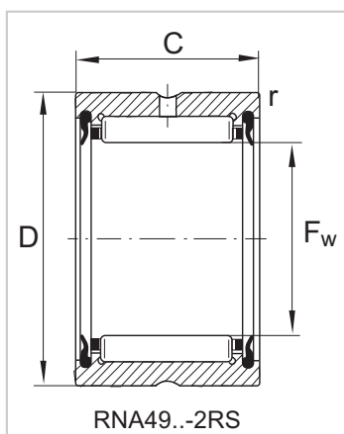

实体套圈滚针轴承

NA...RS系列-NA4906-RS|NA4906-2RS

参数信息:

轴承型号:

NA...RS :	NA4906-RS
NA...RS :	NA4906-2RS
质量 (g) :	104

尺寸(mm):

d :	30
F :	35
D :	47
C :	17
B :	18
r min. :	0.3

基本额定负载 (N) :